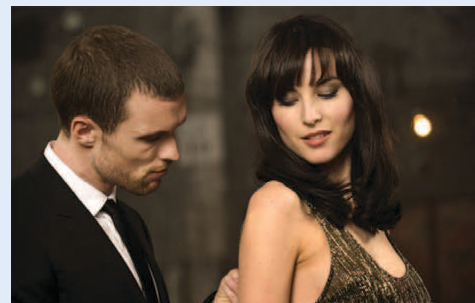

KURÝR: RESTART

(LE TRANSPORTEUR: HÉRITAGE)

FRANCOUZSKÝ AKČNÍ THRILLER.

REŽIE: CAMILLE DELAMARRE.

Hrají: Ed Skrein, Loan Chabanol, Lenn Kudrjawizki, Radivoje Bukvic, Tatiana Pajkovic a další.

Nevhodné pro děti do 12 let, cena 120 Kč, 96 minut, titulky.

sobota – pondělí, 5. – 7. září, 17.00 hod.

NIKDY NENÍ POZDĚ

(RICKI AND THE FLASH)

AMERICKÉ KOMEDIÁLNÍ DRAMA.

REŽIE: JONATHAN DEMME.

Hrají: Meryl Streep, Kevin Kline, Rick Springfield, Mamie Gummer, Audra McDonald a další.

Nevhodné pro děti do 12 let, cena 140 Kč, 101 minut, titulky.

pondělí, 7. září, 19.30 hod.

KUKUŘIČNÝ OSTROV

(SIMINDIS KUNDZULI)

GRUZÍNSKÉ KOPRODUKČNÍ DRAMA.

REŽIE: GEORGE OVASHVILI.

Hrají: Ilyas Salman, Mariam Buturishvili, Irakli Samushia, Tamer Levent a další.

Přístupno bez omezení, cena 80 Kč, 100 minut, titulky.

úterý – středa, 8. – 9. září, 17.30 hod.

RYTMUS

SÍDLISKOVÝ SEN

SLOVENSKÝ ŽIVOTOPISNÝ DOKUMENT.

REŽIE: MIRO DROBNÝ.

Účinkují: Patrik „Rytmus“ Vrbovský, Vlasta Miezgová, Dara Rolins a další.

Nevhodné pro děti do 12 let, cena 110 Kč, 90 minut, slovensky a česky.