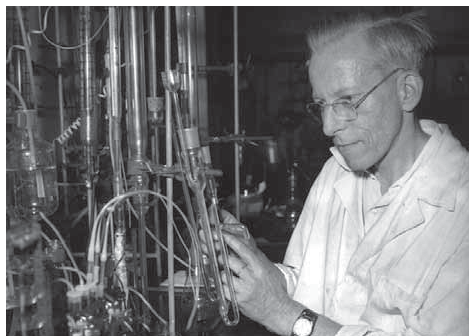

*Výstava je situována ve druhém patře. Výstava je o víkendů přístupná pro veřejnost pouze po domluvě.*

27. 2. – 10. 4. 2015

**vernisáž 26. 2. 2015 v 17.00 hod.**

**OTTO WICHTERLE**

PŘÍBĚH KONTAKTNÍ ČOČKY

Výstava nejen o historii silonu, hydrogelů a kontaktních čoček vznikla ve spolupráci s Českými centry. Život Otto Wichterleho s sebou nese jedno důležité poselství, zprávu o svobodě ducha, která byla nedílnou součástí jeho vědecké činnosti.