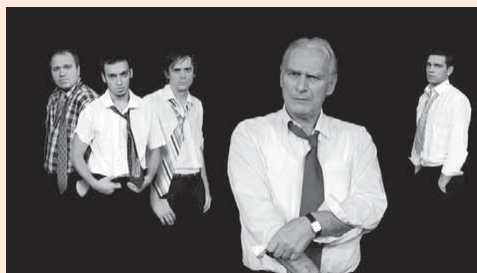

Vstupné 430 Kč.

středa 22. února v 19.00 hod., velký sál
REGINALD ROSE
DVANÁCT ROZHŇEVANÝCH MUŽŮ

Strhující divadelní hra ze soudního prostředí o hledání viny a odpovědnosti.

Hrají: **E. Čekan, M. Mejzlík, P. Oliva, A. Hardt, P. Vágnér** a další.
Divadlo Radka Brzobohatého Praha.